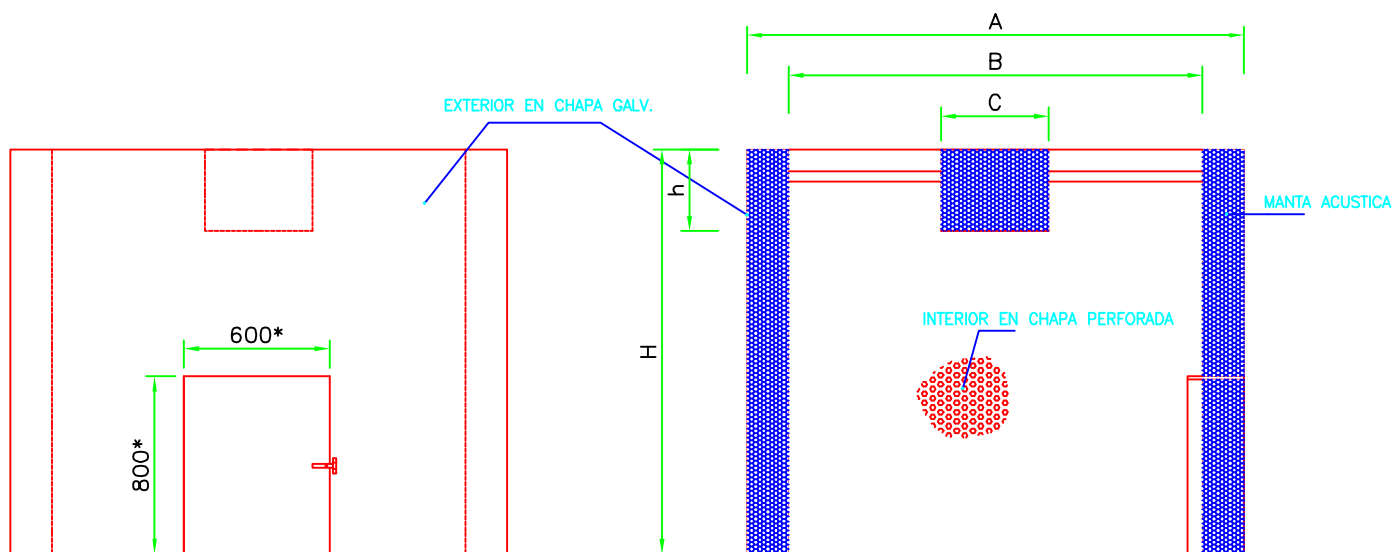

SECCION A-A'

DIMENSIONES DE LOS SILENCIADORES EWK					
TIPO EWK	A	B	C	H	h
036	665	465	180	1000	200
064	819	619	210	1000	240
144	1064	864	260	1000	350
225	1178	978	300	1000	400
324	1295	1095	330	1200	450
441	1705	1505	330	1500	500
576/900	2005	1805	330	1500	550
1260	2440	2240	330	1500	450
1800	2980	2780	330	1500	350

\* SOLO MODELOS EWK 900, 1260, 1800

SECCION A-A'

MODIFICACIONES	○		○		○		○	
	○		○		○		○	
	NOMBRE	FECHA	NOMBRE	FECHA	NOMBRE	FECHA	NOMBRE	FECHA
MATERIAL	PESO		ESCALA		1:25			
REF.	SILENCIADORES EWK				DIBUJADO	Oiano	29.04.99	
GRUPO					COMPROBADO	Aguirre	29.04.99	
CLIENTE					APROBADO			
						N° MAQUINA		
EWK former SULZER						0125/365		